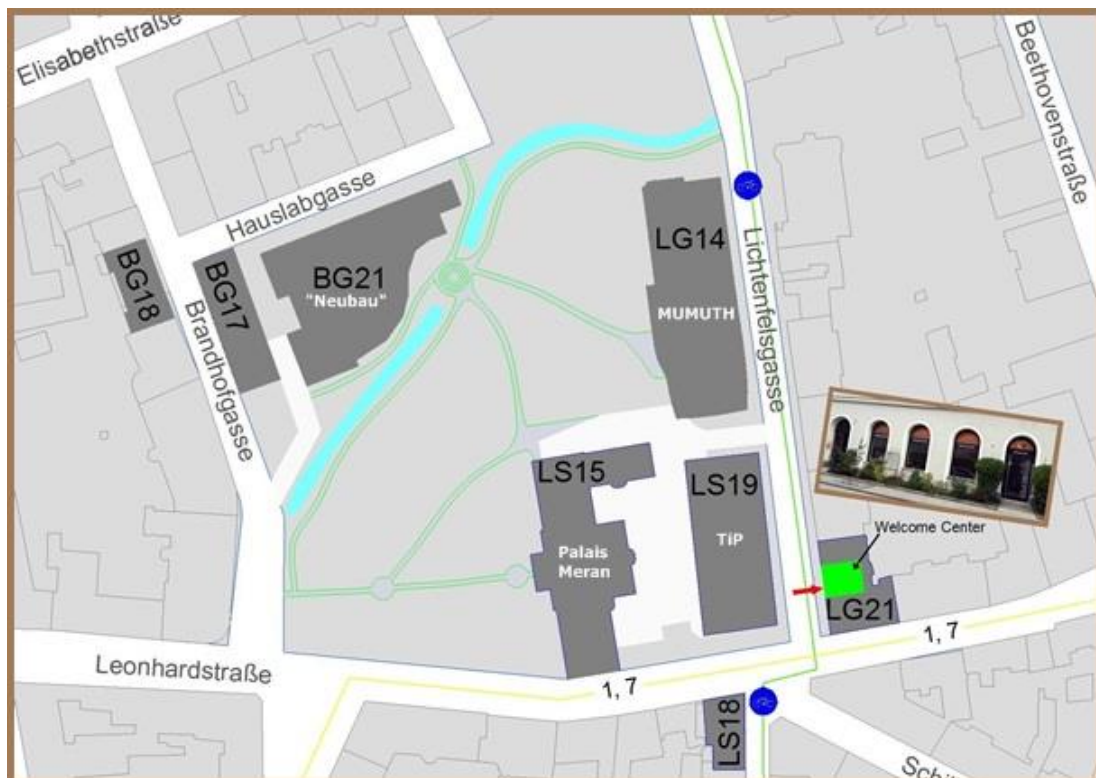

### WEGBESCHREIBUNG

Das **Welcome Center** der Universität für Musik und darstellende Kunst Graz befindet sich im Erdgeschoss in der **Lichtenfelsgasse 21, 8010 Graz**, und liegt damit zentral gelegen am Campusgelände der KUG (gegenüber des „Palais Meran“ bzw. des „Theaters im Palais“ sowie unweit vom „MUMUTH“).

Die Haltestelle der Straßenbahnlinien 1 und 7 ist nur wenige Schritte entfernt. Ebenfalls in nächster Nähe befinden sich die Haltestellen der Buslinien 31 und 39.

### DIRECTIONS

The **Welcome Center** of the University of Music and Performing Arts Graz is located on the ground floor in **Lichtenfelsgasse 21, 8010 Graz**. The office is situated centrally on the campus of KUG (it is located opposite to the “Palais Meran” and the “Theater im Palais”, as well as to the “MUMUTH”).

The stops of the tram line 1 and the tram line 7 are only a few steps away. The bus stops 31 and 39 are also near.

[Hier](#) finden sich weitere Informationen zur Erreichbarkeit wichtiger Einrichtungen mit den Öffentlichen Verkehrsmitteln.