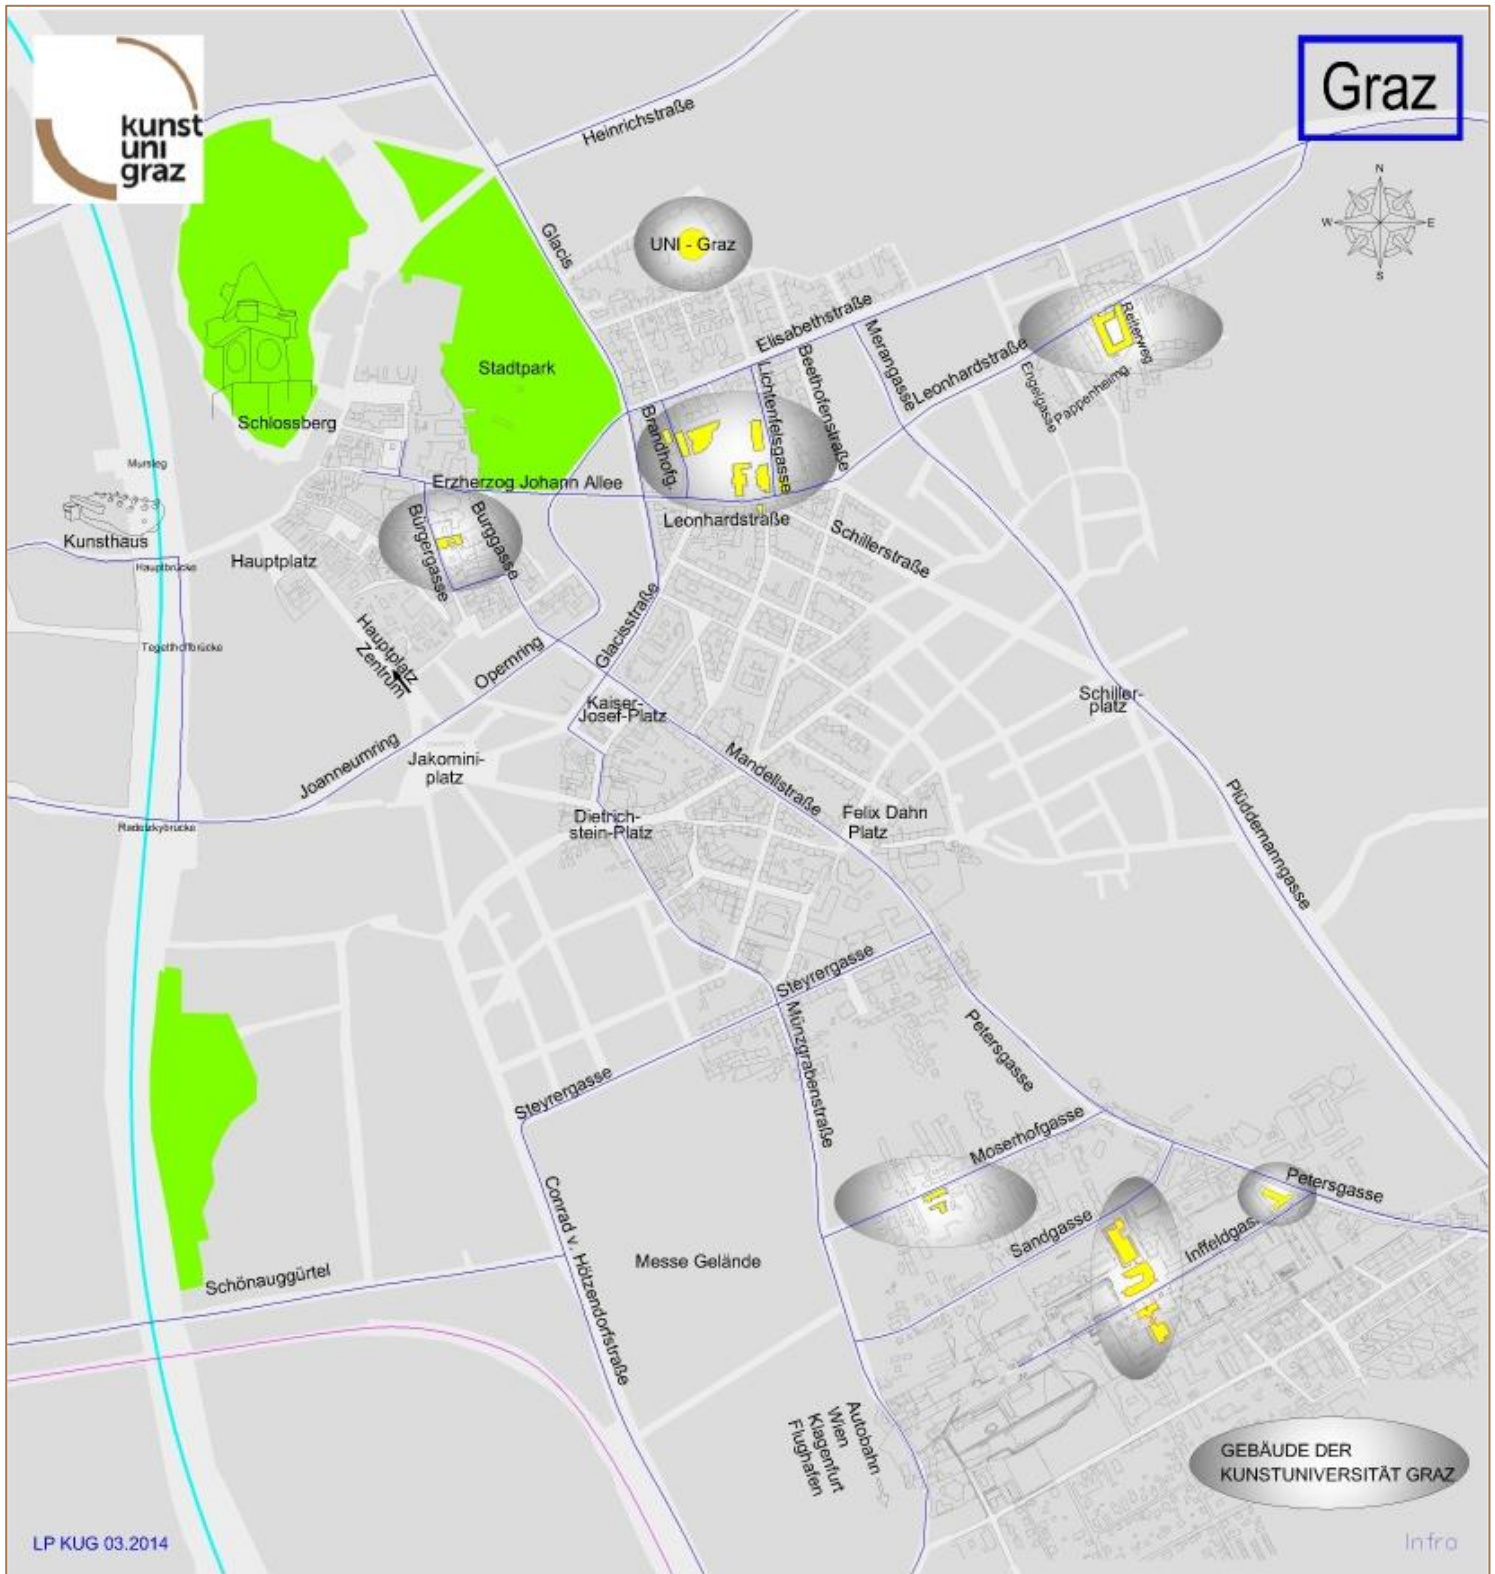

ANFAHRT ZUR KUNSTUNIVERSITÄT GRAZ | HOW TO GET TO KUNSTUNIVERSITÄT GRAZ

Anfahrtsplan mit Kennzeichnung der Institute der KUG | Map with the marking of the Institutes of KUG:

Campusverbindungen der KUG | Campus Connections between the Buildings of KUG:

Anschrift der Standorte der KUG | Addresses of the Sites of KUG:

Hauptgebäude | Main Building: Palais Meran: Leonhardstrasse 15, 8010 Graz

Bibliothek Library: Brandhofgasse 17-19	Inffeldgasse 10/3 (bei TU Graz)
Bürgergasse 3	Moserhofgasse 39-41 und 41a
Lichtenfelsgasse 21	Neubau: Brandhofgasse 21
MUMUTH: Lichtenfelsgasse 14	Petersgasse 116 (bei TU Graz)
Reiterkaserne: Leonhardstrasse 82-84	Sukalia: Leonhardstrasse 18
Theater im Palais (TiP): Leonhardstrasse 19	(Oberschützen: Hauptplatz 8, 7432 Oberschützen)
Brandhofgasse 18	

Campusverbindung zwischen den Standorten | Campus Connections between the Buildings:

VON | FROM:

Palais Meran, Leonhardstrasse 15: Haltestelle | Station "Lichtenfelsgasse/Kunstuniversität": Straßenbahn Linie 1 und Linie 7
| tram line 1 and tram line 7:

Leonhardstraße 82-84 (Reiterkaserne): Straßenbahn stadtauswärts bis „Reiterkaserne“;
alternativ zu Fuß entlang der Leonhardstraße |
By tram to "Reiterkaserne"; alternatively by foot along the Leonhardstrasse