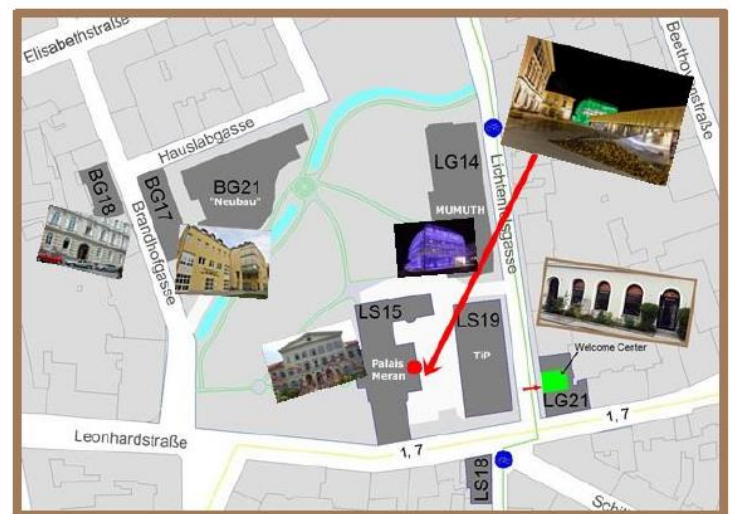

Campusverbindung zwischen den Standorten | Campus Connections between the Buildings:

VON | FROM:

Palais Meran, Leonhardstrasse 15: Haltestelle | Station "Lichtenfelsgasse/Kunstuniversität": Straßenbahn Linie 1 und Linie 7
| tram line 1 and tram line 7:

Moserhofgasse: Straßenbahn stadteinwärts bis „Jakominiplatz“,
umsteigen in Straßenbahn Linie 6 (Richtung „St. Peter“) bis „Moserhofgasse“ |
By tram to "Jakominiplatz"; change to tram line 6 (direction "St. Peter") up to "Moserhofgasse"

Oberschützen: Straßenbahn stadteinwärts bis „Jakominiplatz“, umsteigen in Postbus (Linie 311 bis „Schäffernsteg P+R
Pinggau Süd“, danach Linie G1);
alternativ Straßenbahn stadteinwärts bis „Hauptbahnhof“, umsteigen in Postbus (Linie 300 oder 301 bis „Hartberg“, danach
Linie 310 oder 311 bis „Oberwart P+R“, danach Linie G1 oder Linie 7904) |
By tram to "Jakominiplatz", change to Postbus (line 311 to "Schäffernsteg P+R Pinggau Süd", then change to line G1);
alternatively by tram to "Hauptbahnhof", change to Postbus (line 300 or 301 to "Hartberg", then change to line 310 or 311
to "Oberwart P+R", then change to line 7904 or G1)

Weitere Informationen zur Anreise finden sich [hier](#).

Further information about the arrival can be found [here](#).

Campus-Lageplan KUG | Campus plan of KUG:

*Zur Orientierung /
For your orientation*

Foto: © Google 2017